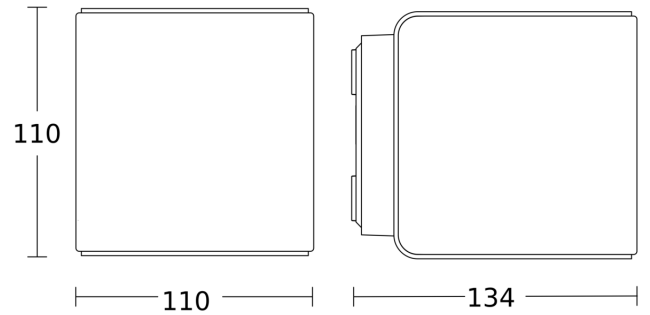

Maten

Mogelijke montagehoogte: 1,80 m – 2,50 m
Oranje: radiaal en tangentiaal