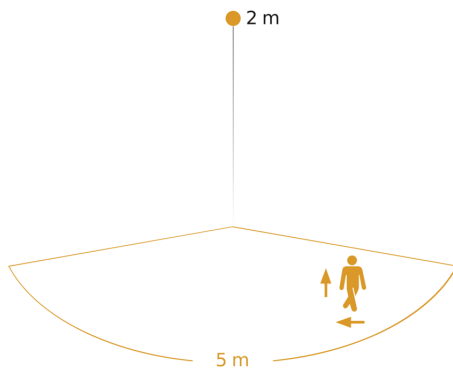

L 840 SC

antraciet
EAN 4007841 055530
art.nr. 055530

Registratiebereik