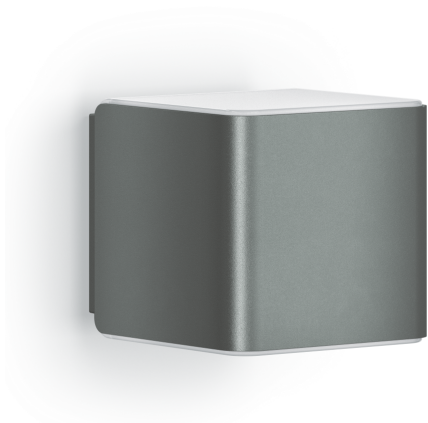

Sensor-LED-buitenlamp

# L 840 SC

antraciet  
EAN 4007841 055530  
art.nr. 055530

LED

3000 K

30 Jahre (Ø 4,5 Std / Tag)

3000K warmweiß

Intelligenter Hochfrequenz-Sensor 160°

1 - 5 m

## Funcatiebeschrijving

Digitaal. Gekoppeld. Intelligent. Het Kubus serie valt in de smaak met een stijlvol uiterlijk en waardeert elk huis op. Met onzichtbare 160° iHF-sensor (5 m reikwijdte), die alleen reageert op menselijke bewegingen. Nachtverlichtingsfunctie, soft-lightstartfunctie en 4 uur permanente verlichting (3000 K). Draadloze verbinding via Bluetooth, individuele instellingen via de STEINEL app. Drie designvarianten. Verkrijgbaar in antraciet, zilver en zwart.

## Technische gegevens

Afmetingen (L x B x H)	134 x 110 x 110 mm
Met lampjes	Ja, STEINEL led-systeem
Fabrieksgarantie	3 jaar
Instellingen via	Connect Bluetooth Mesh, App, Smartphone, Tablet
Met afstandsbediening	Nee
Variant	antraciet
VPE1, EAN	4007841055530
Toepassing, plaats	Buiten
Toepassing, ruimte	Buiten, tuin, entree, tuin & oprit, rondom het huis, terras / balkon
kleur	antraciet
Incl. stickervel met huisnummers	Nee
Montageplaats	wand
Slagvastheid	IK03
Bescherming	IP44
Beschermingsklasse	II
Omgevingstemperatuur	-20 – 40 °C